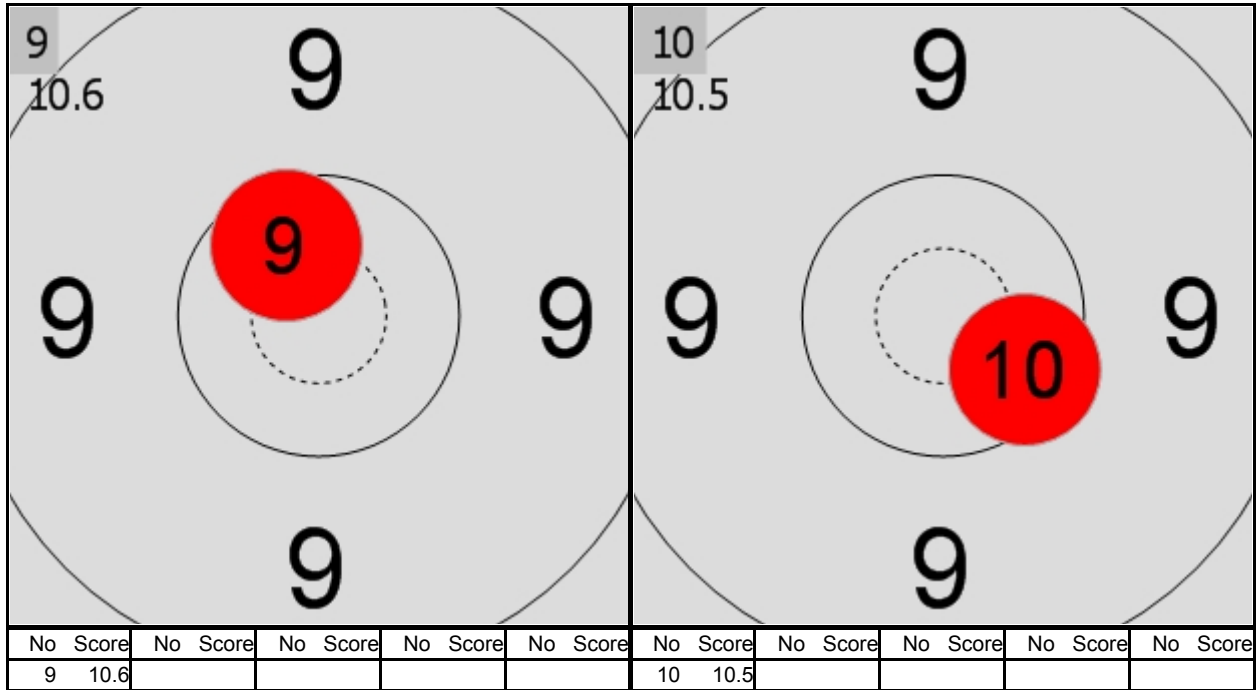

Gothaer

Deutsche Sporthilfe

**ISSF World Cup Final Munich**  
**50m RIFLE PRONE MEN**  
**JUNGHAENEL Henri GER**  
 (598) 701.5 Points

**ISSF World Cup Final Munich**  
**50m RIFLE PRONE MEN**  
**JUNGHAENEL Henri GER**  
 (598) 701.5 Points